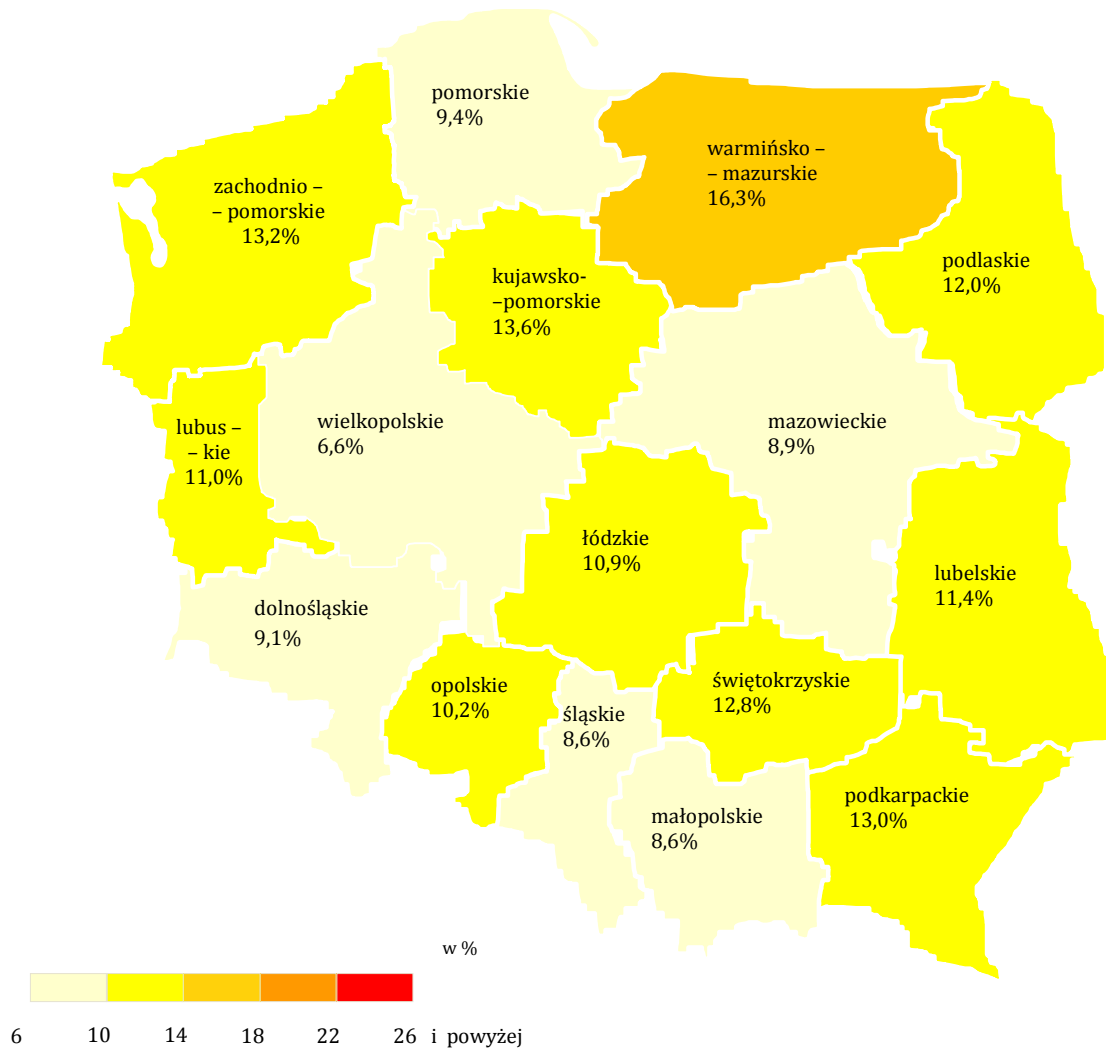

STOPA BEZROBOCIA REJESTROWANEGO W POLSCE, STAN NA 31 LIPCA 2015 r.

Polska – 10,1%.

Źródło: Główny Urząd Statystyczny w Warszawie. Stopa bezrobocia w stosunku do aktywnych zawodowo.