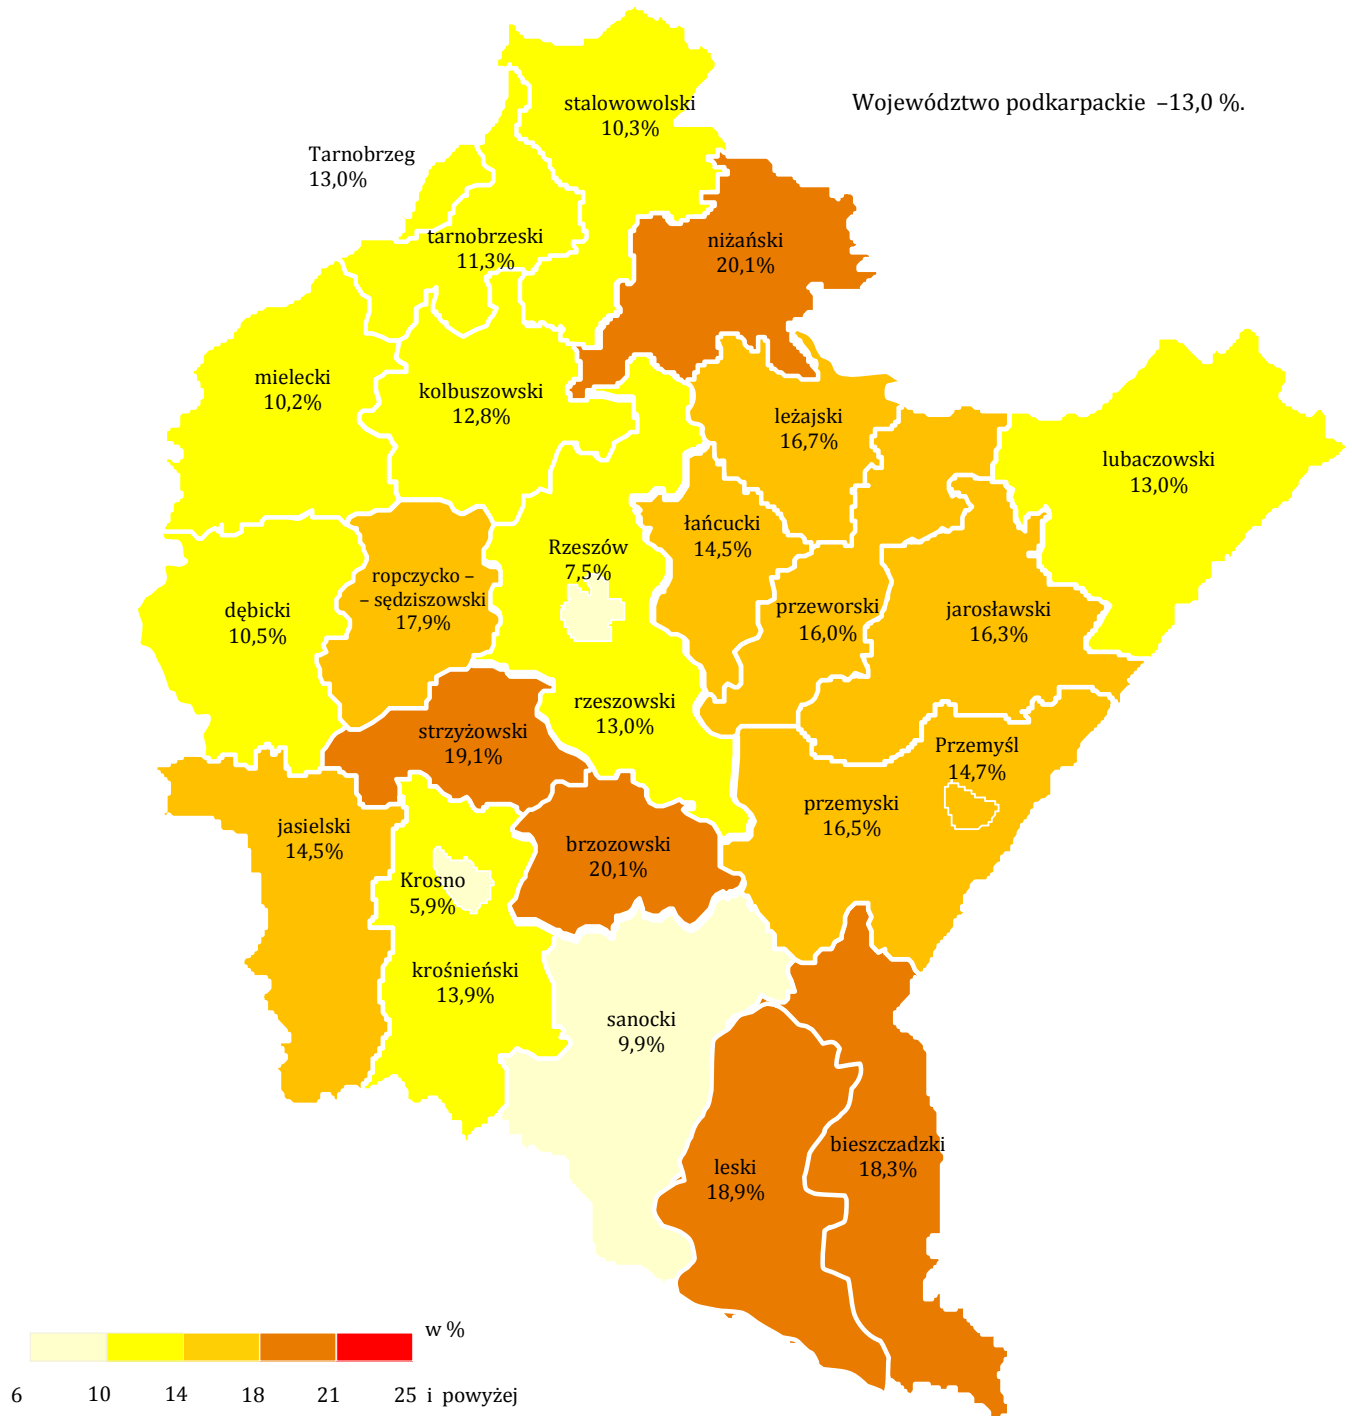

STOPA BEZROBOCIA REJESTROWANEGO W WOJEWÓDZTWIE PODKARPACKIM, STAN NA 31 VII 2015 r.

Źródło: Główny Urząd Statystyczny w Warszawie. Stopa bezrobocia w stosunku do aktywnych zawodowo.