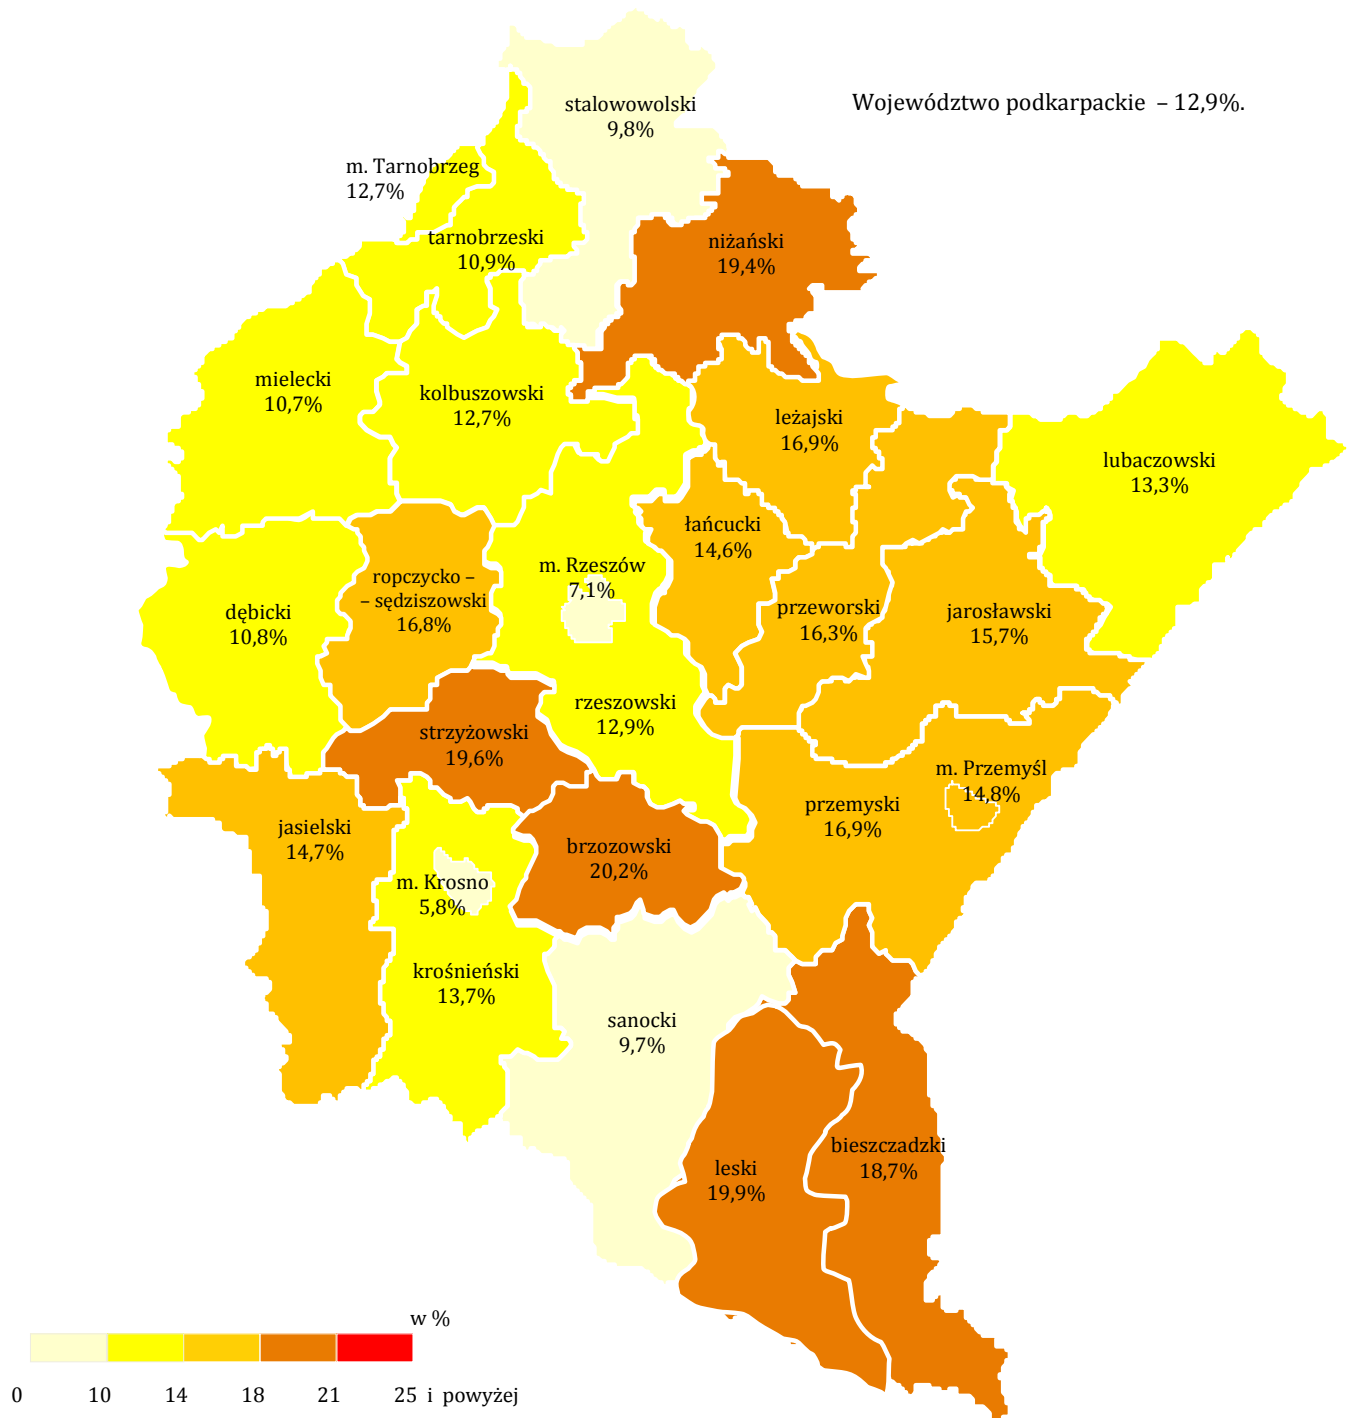

STOPA BEZROBOCIA REJESTROWANEGO W WOJEWÓDZTWIE PODKARPACKIM, STAN NA 30. XI. 2015 r.

Źródło: Główny Urząd Statystyczny w Warszawie. Stopa bezrobocia w stosunku do aktywnych zawodowo.