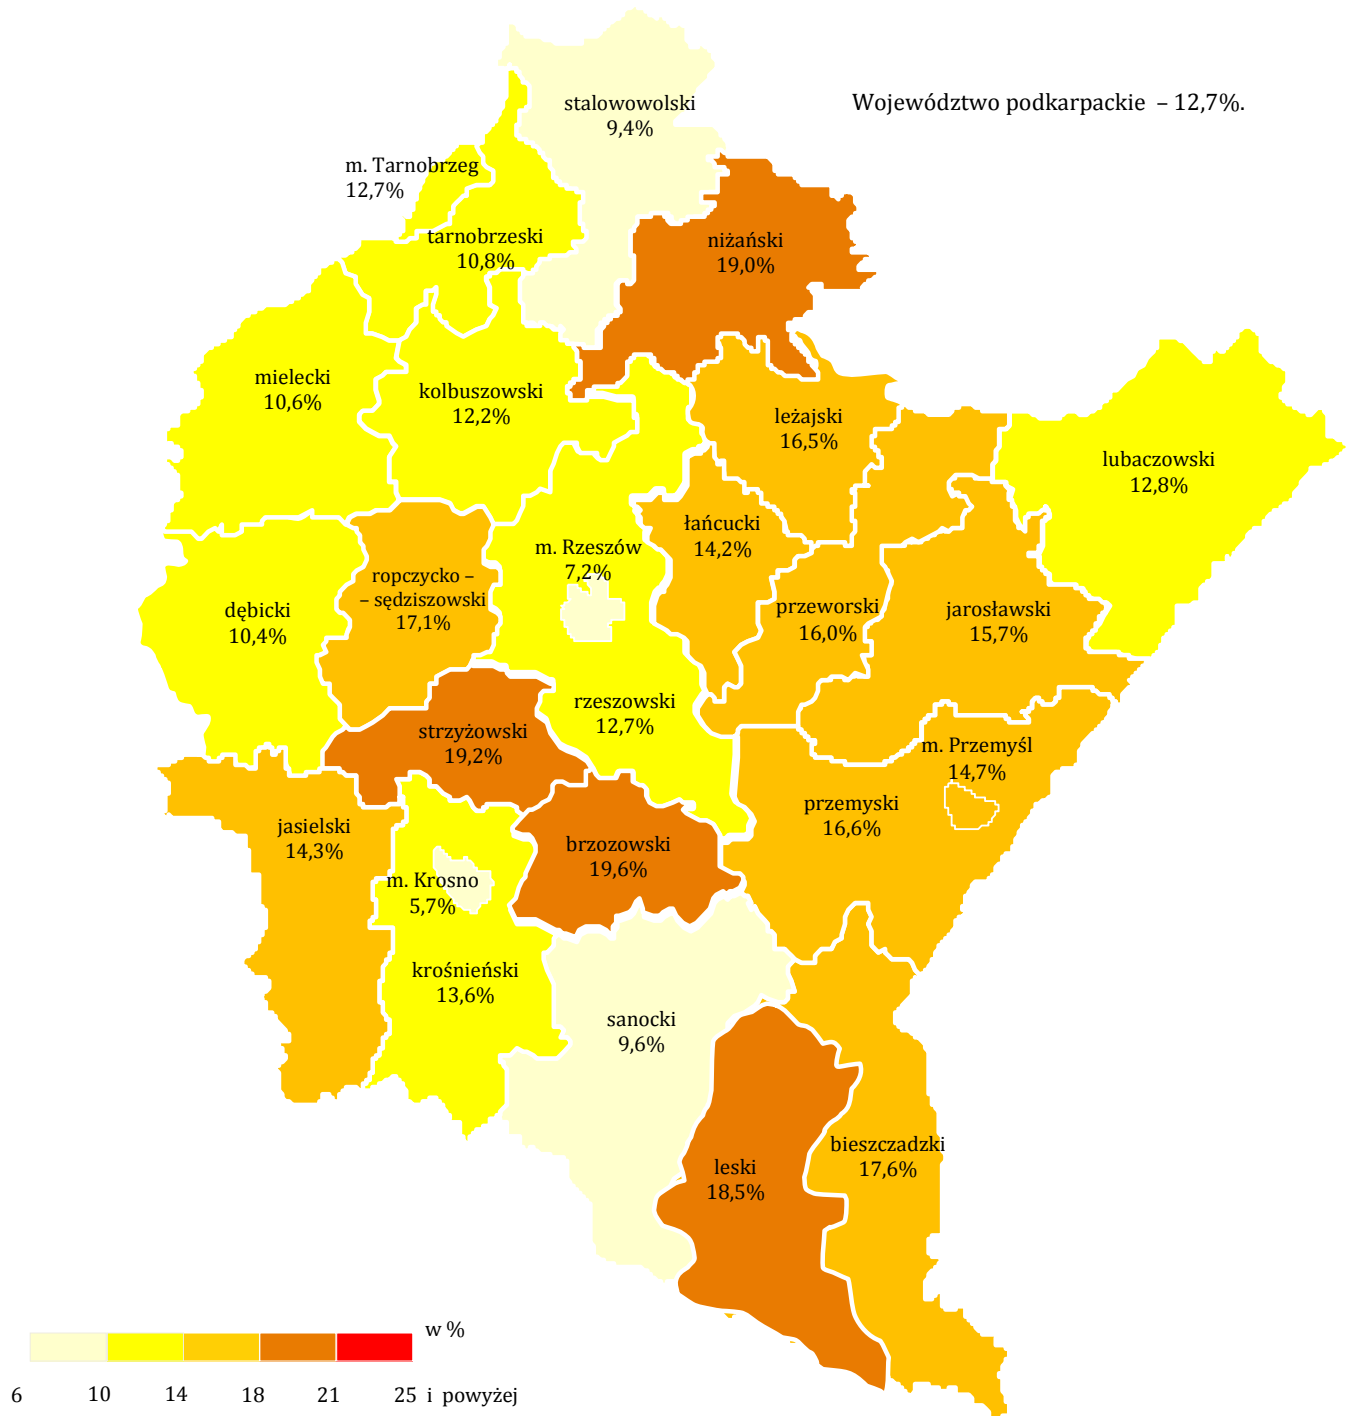

STOPA BEZROBOCIA REJESTROWANEGO W WOJEWÓDZTWIE PODKARPACKIM, STAN NA 31. X. 2015 r.

Źródło: Główny Urząd Statystyczny w Warszawie. Stopa bezrobocia w stosunku do aktywnych zawodowo.