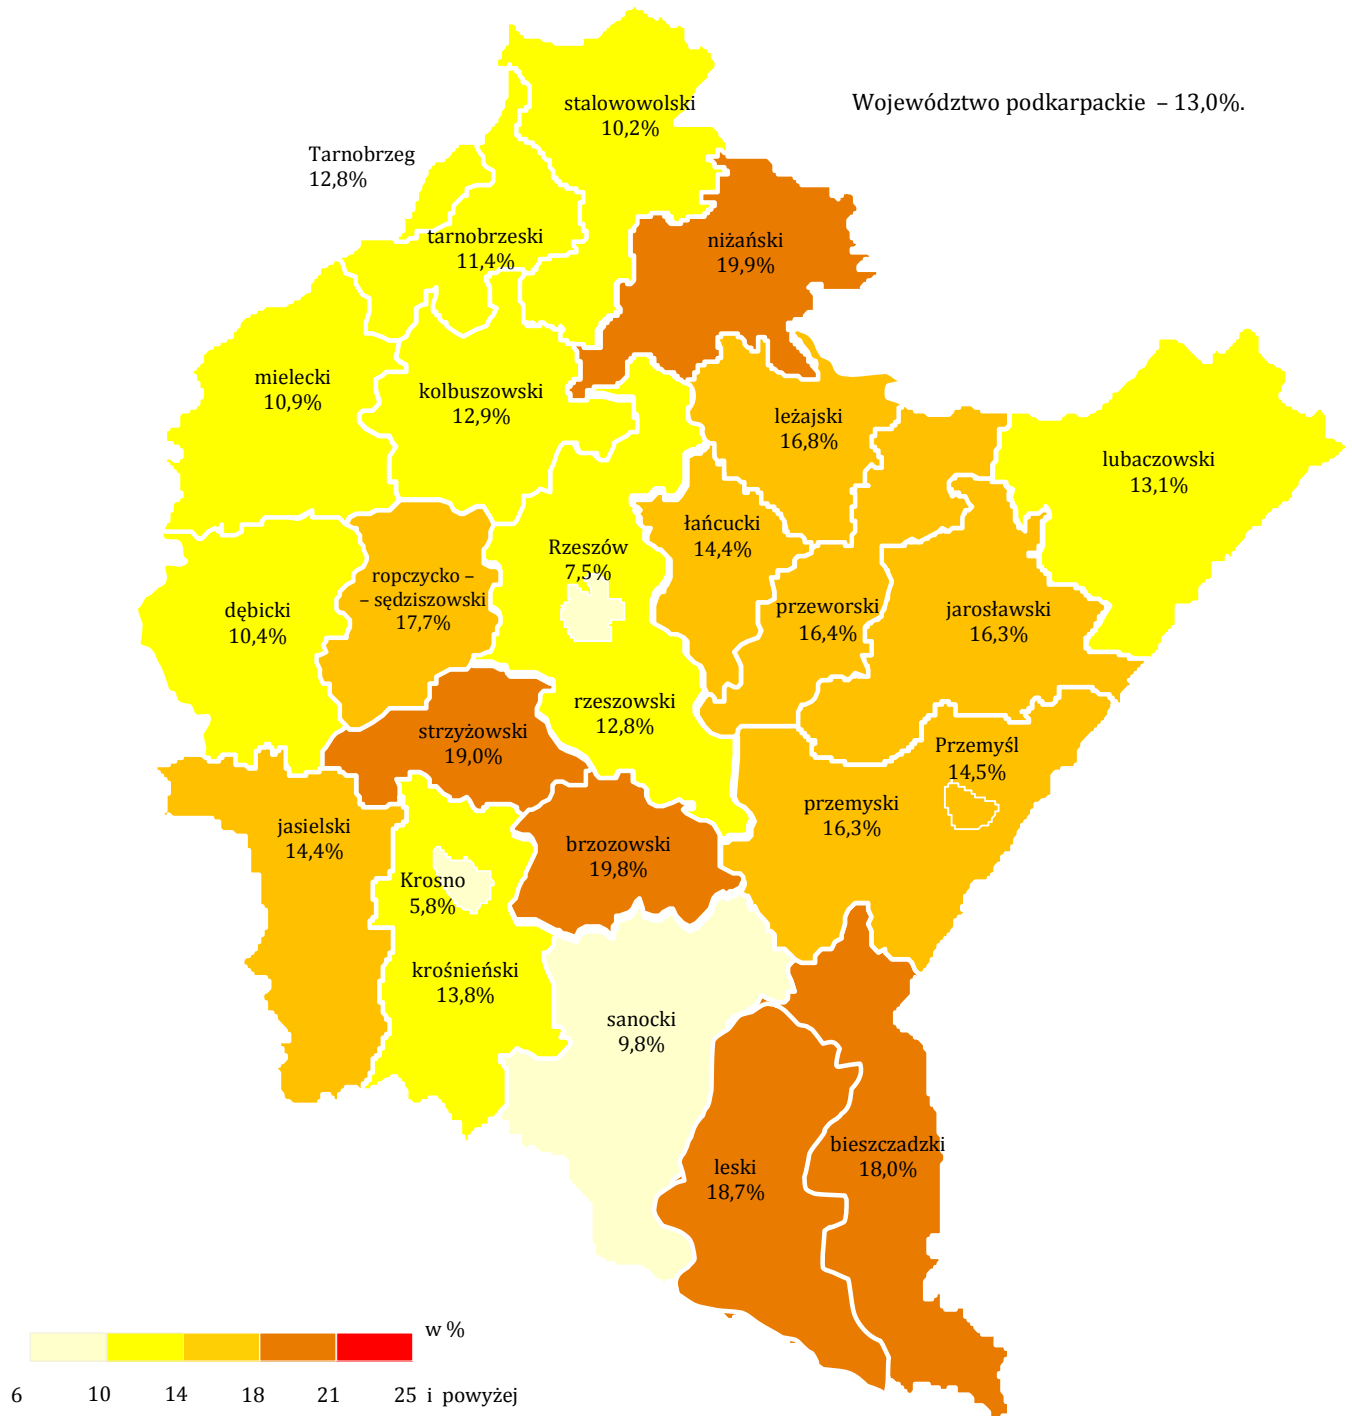

STOPA BEZROBOCIA REJESTROWANEGO W WOJEWÓDZTWIE PODKARPACKIM, STAN NA 31. VIII. 2015 r.

Źródło: Główny Urząd Statystyczny w Warszawie. Stopa bezrobocia w stosunku do aktywnych zawodowo.