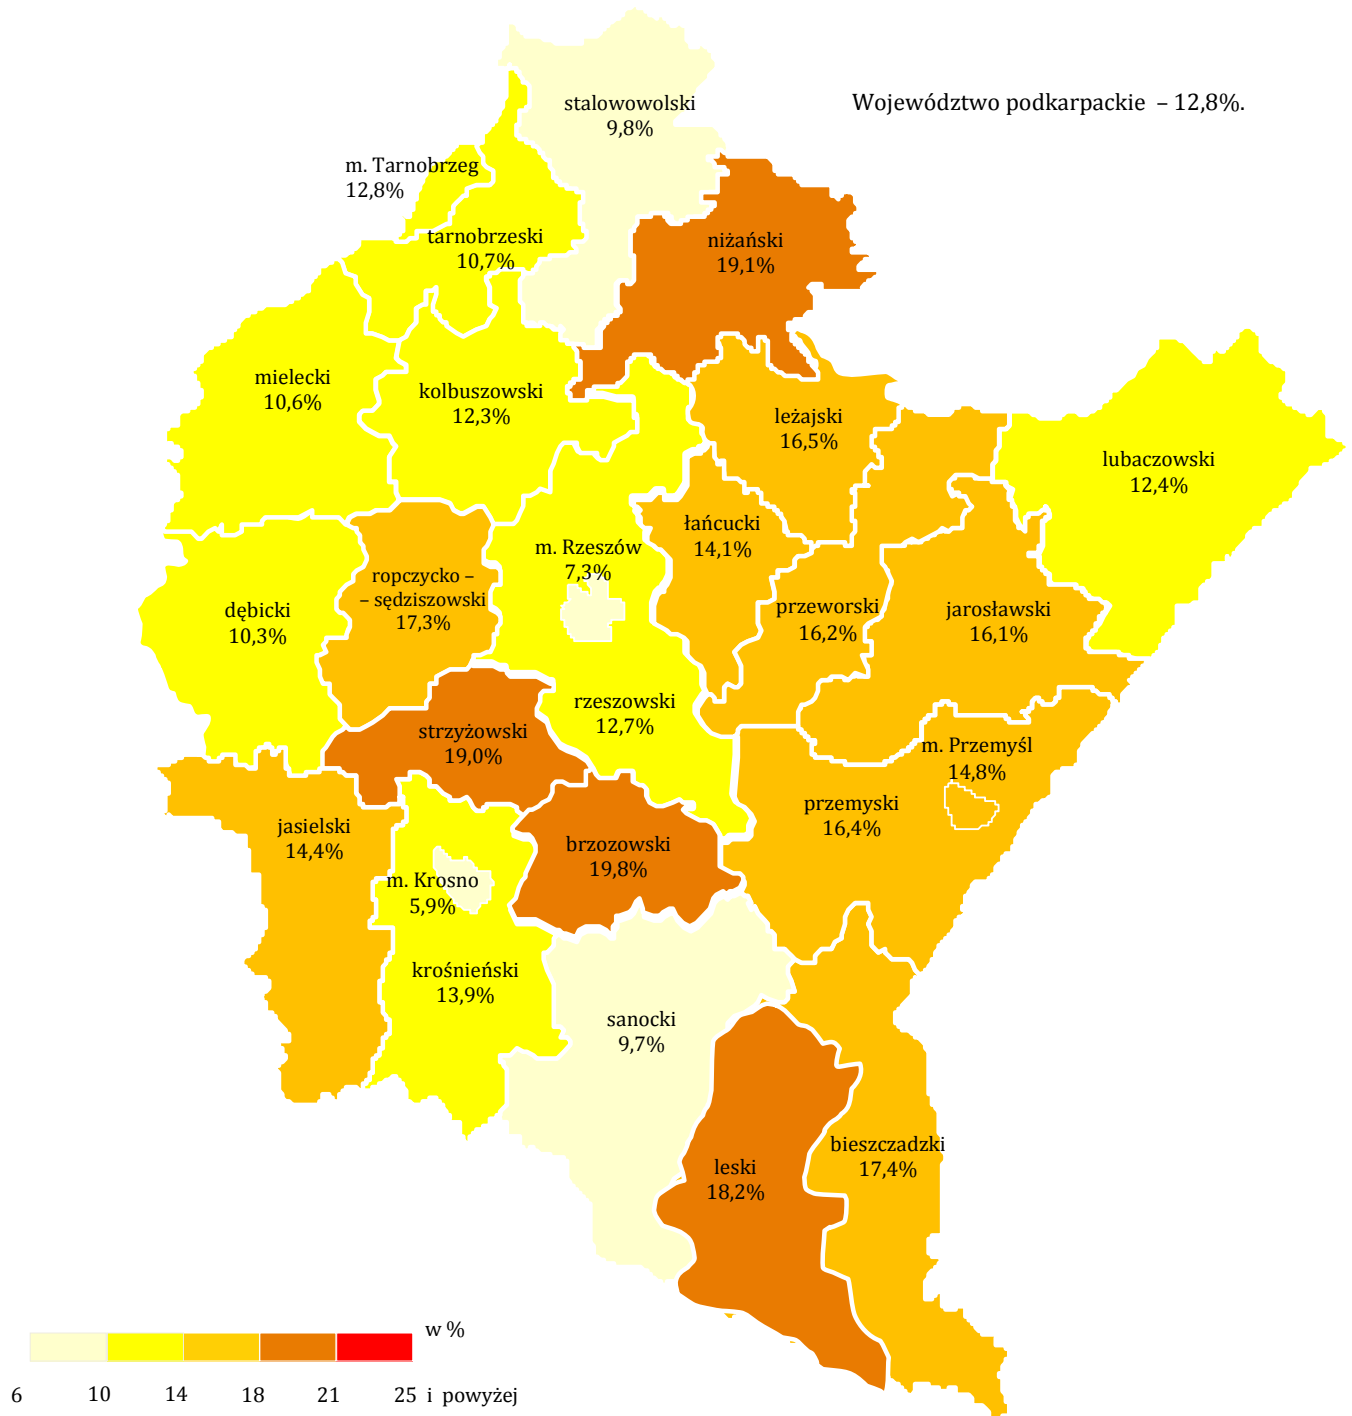

STOPA BEZROBOCIA REJESTROWANEGO W WOJEWÓDZTWIE PODKARPACKIM, STAN NA 30. IX. 2015 r.

Źródło: Główny Urząd Statystyczny w Warszawie. Stopa bezrobocia w stosunku do aktywnych zawodowo.