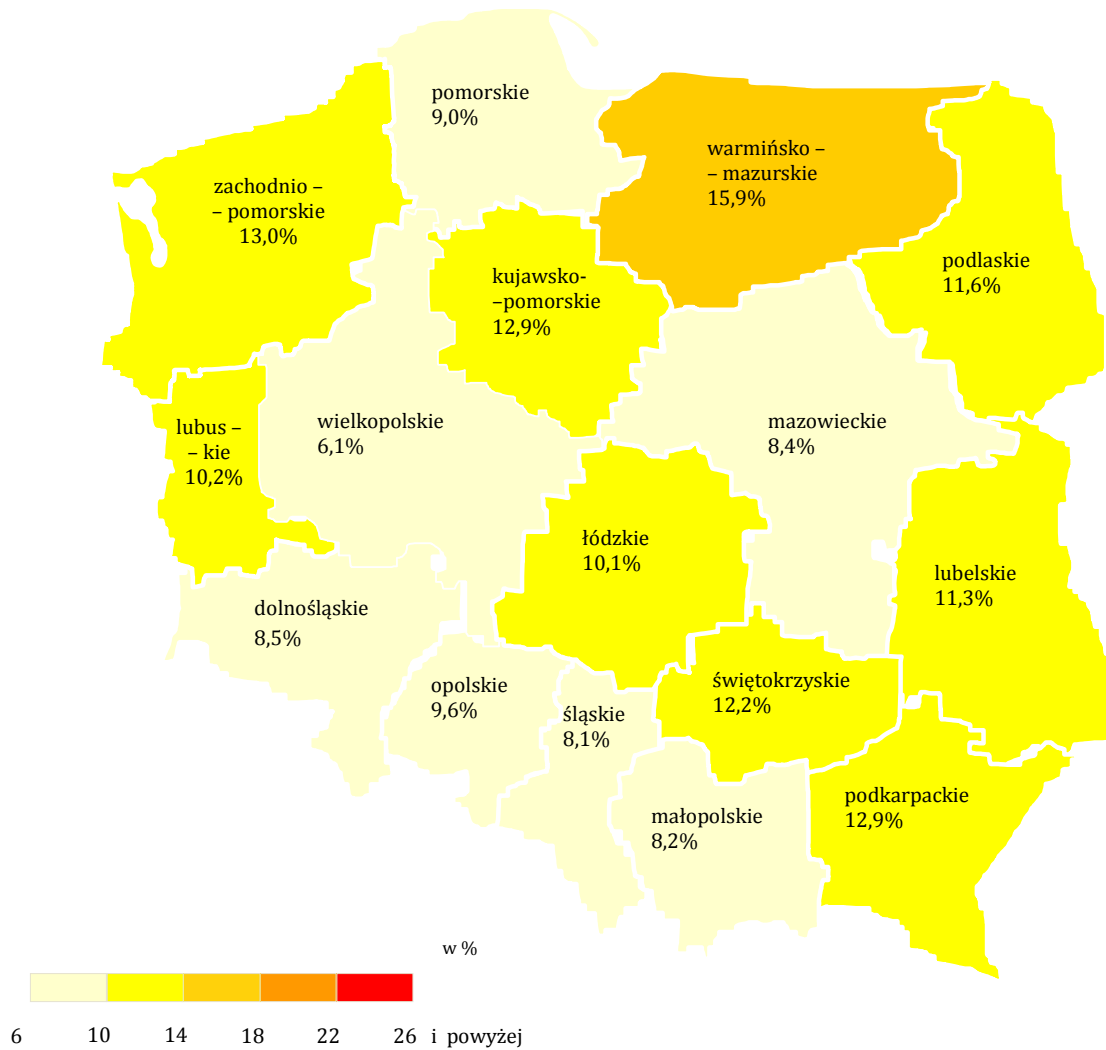

STOPA BEZROBOCIA REJESTROWANEGO W POLSCE, STAN NA 30. XI. 2015 r.

Polska – 9,6%.

Źródło: Główny Urząd Statystyczny w Warszawie. Stopa bezrobocia w stosunku do aktywnych zawodowo.