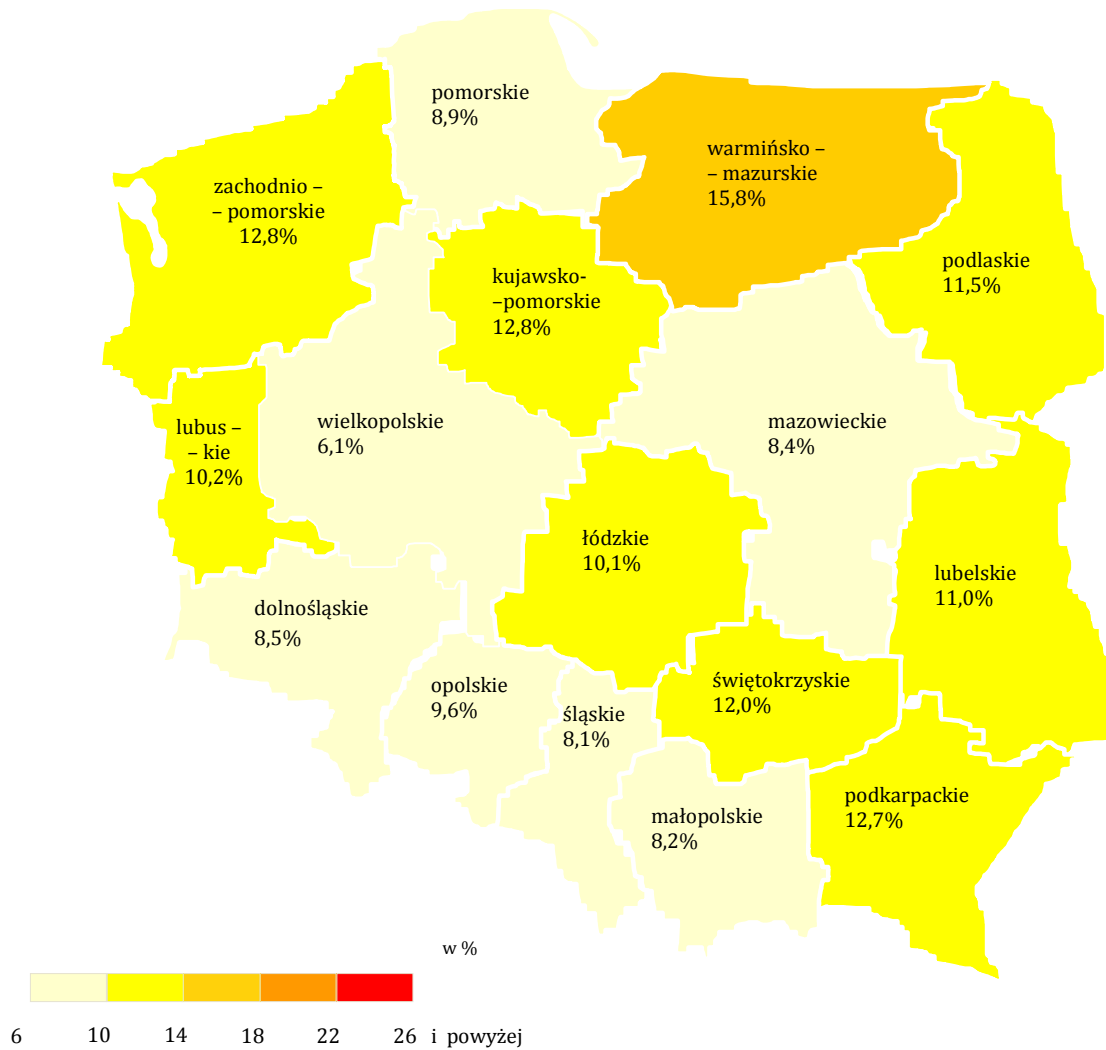

STOPA BEZROBOCIA REJESTROWANEGO W POLSCE, STAN NA 31. X. 2015 r.

Polska – 9,6%.

Źródło: Główny Urząd Statystyczny w Warszawie. Stopa bezrobocia w stosunku do aktywnych zawodowo.