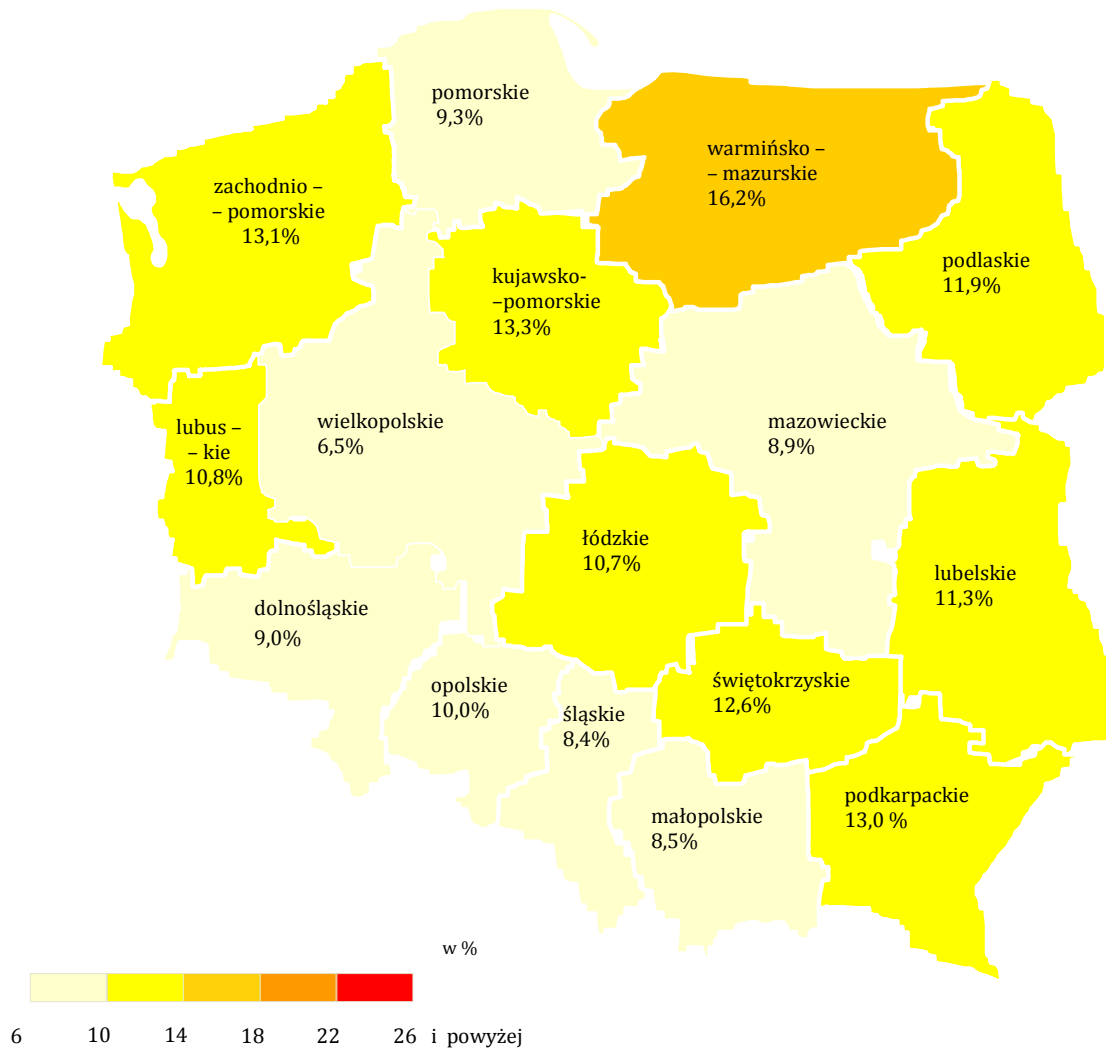

STOPA BEZROBOCIA REJESTROWANEGO W POLSCE, STAN NA 31 SIERPANIA 2015 r.

Polska – 10,0%.

Źródło: Główny Urząd Statystyczny w Warszawie. Stopa bezrobocia w stosunku do aktywnych zawodowo.