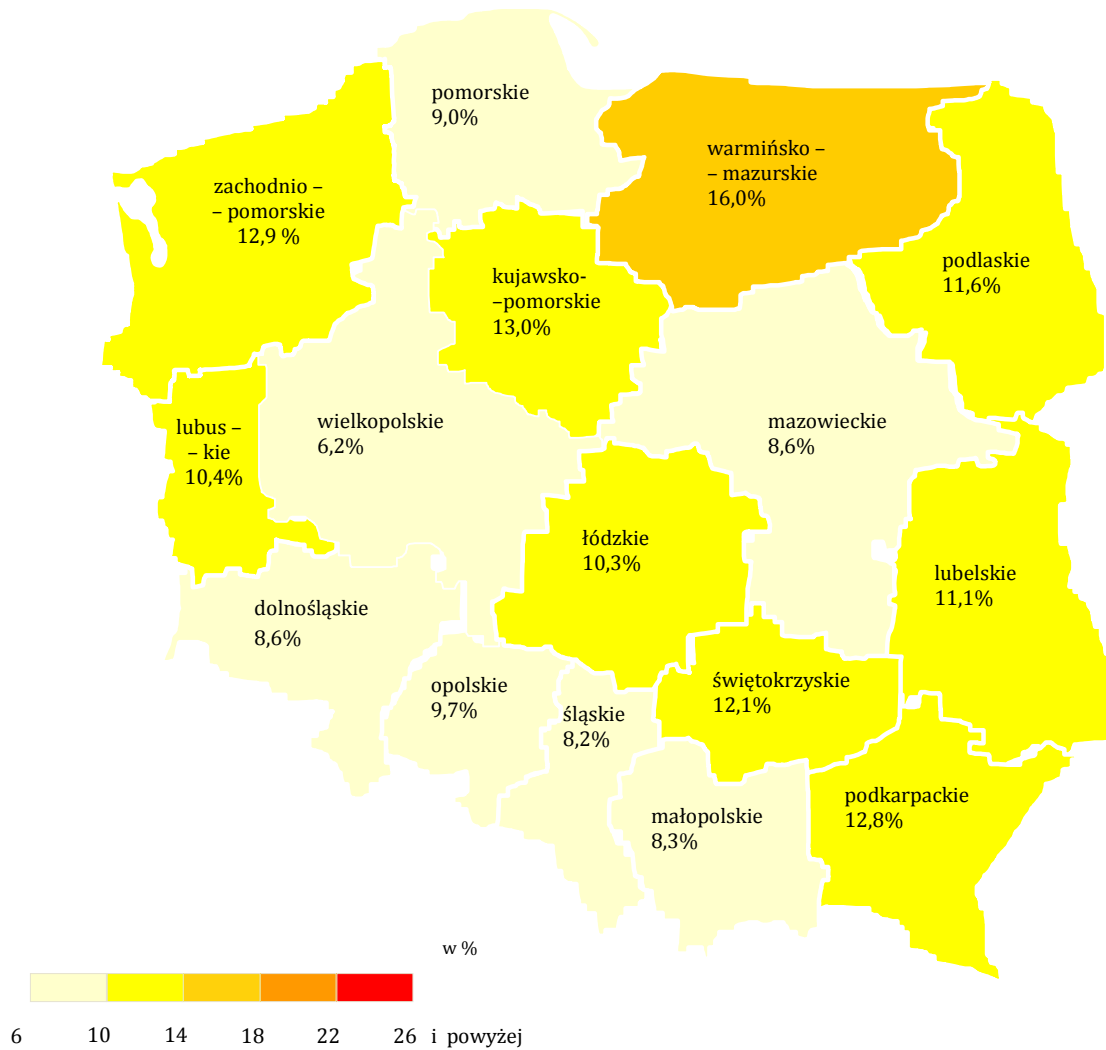

STOPA BEZROBOCIA REJESTROWANEGO W POLSCE, STAN NA 30 WRZEŚNIA 2015 r.

Polska – 9,7%.

Źródło: Główny Urząd Statystyczny w Warszawie. Stopa bezrobocia w stosunku do aktywnych zawodowo.