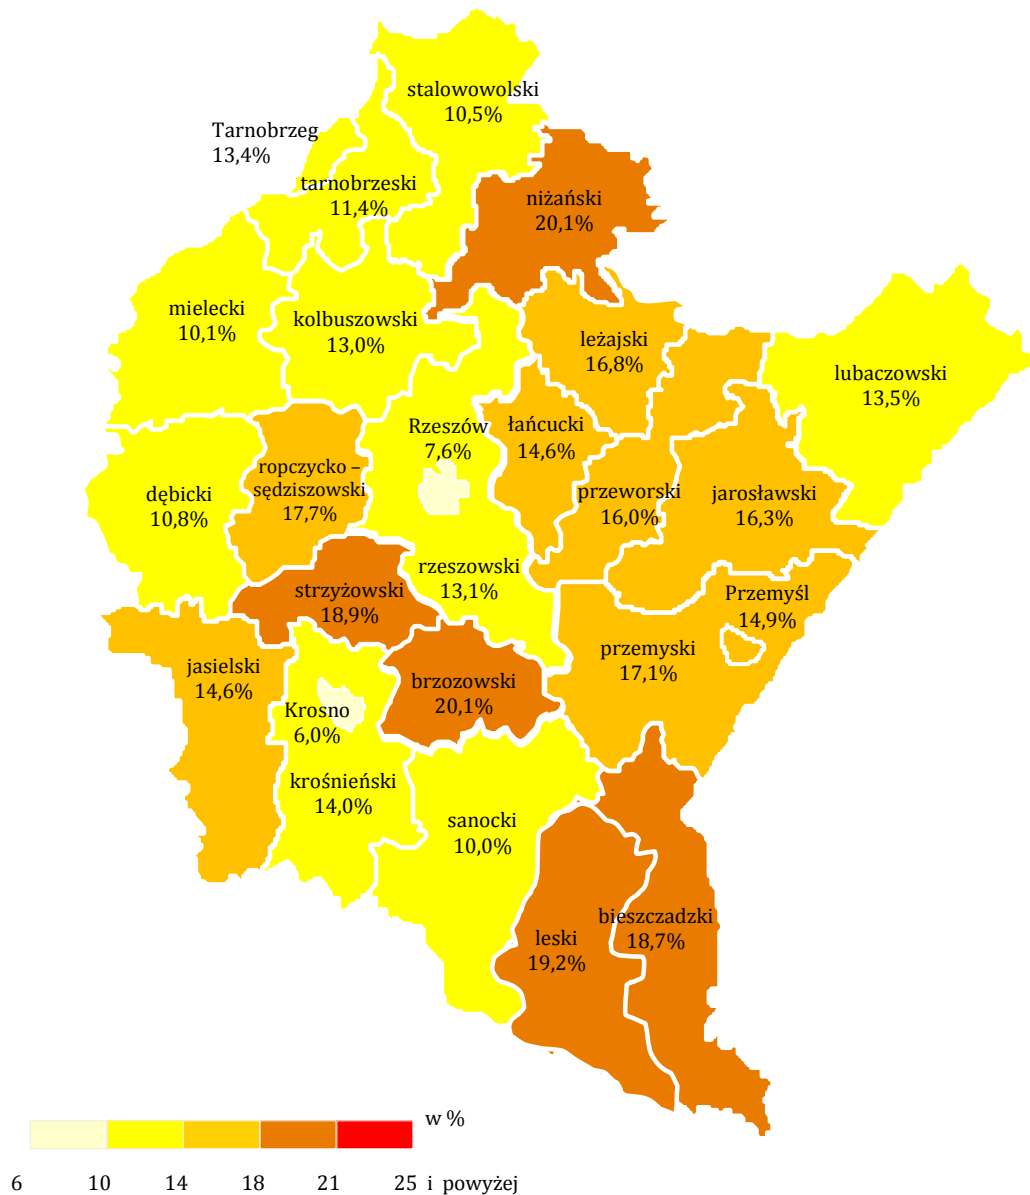

Stopa bezrobocia rejestrowanego w poszczególnych powiatach
województwa podkarpackiego według stanu na koniec
czerwca 2015 r.

Województwo podkarpackie – 13,1%

Źródło: Główny Urząd Statystyczny w Warszawie.
Stopa bezrobocia w stosunku do aktywnych zawodowo.