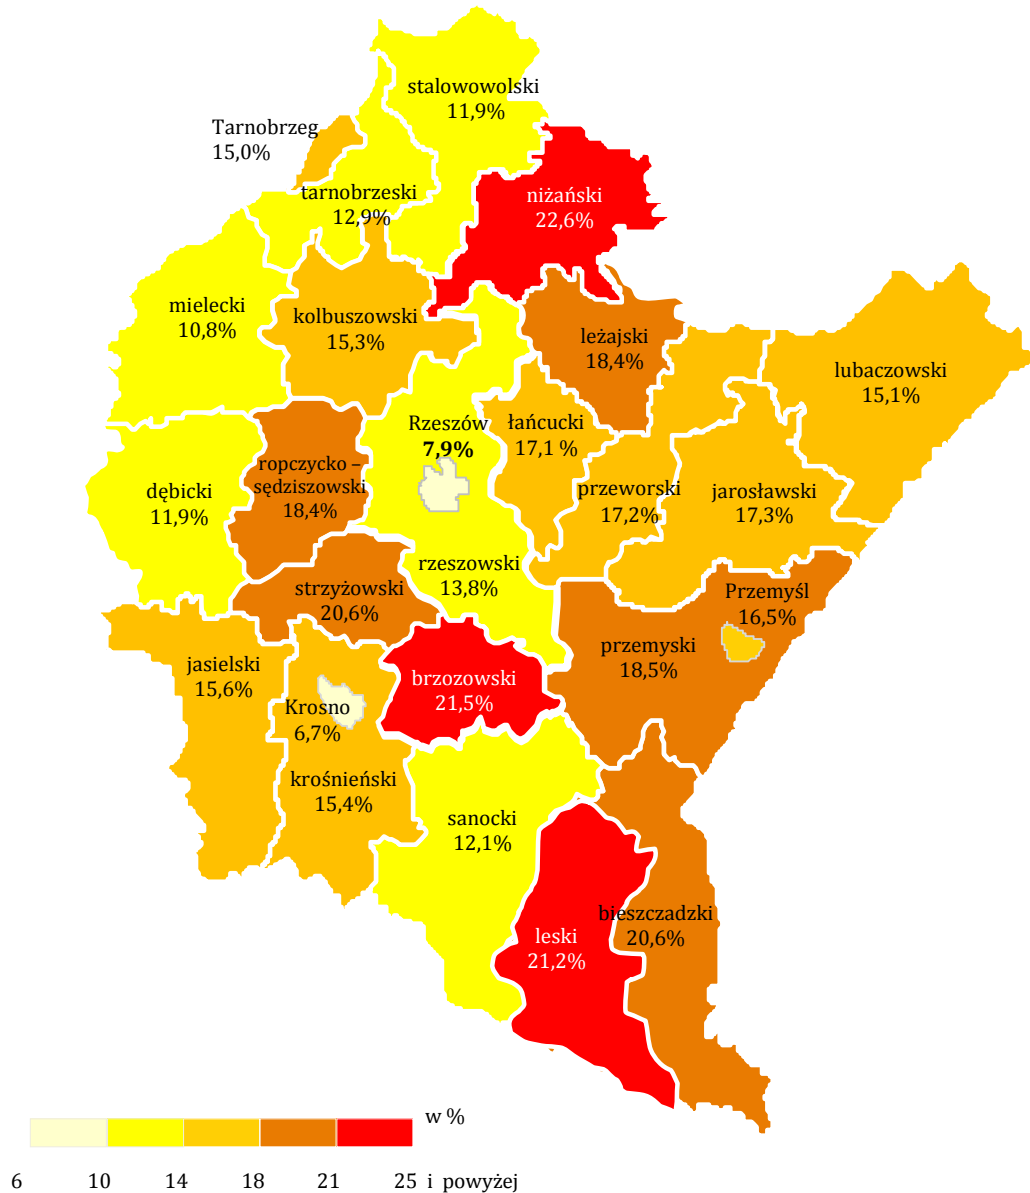

Stopa bezrobocia rejestrowanego w poszczególnych powiatach
województwa podkarpackiego według stanu na koniec
kwietnia 2015 roku.

Województwo podkarpackie -14,3 %

Źródło: Główny Urząd Statystyczny w Warszawie.
Stopa bezrobocia w stosunku do aktywnych zawodowo.