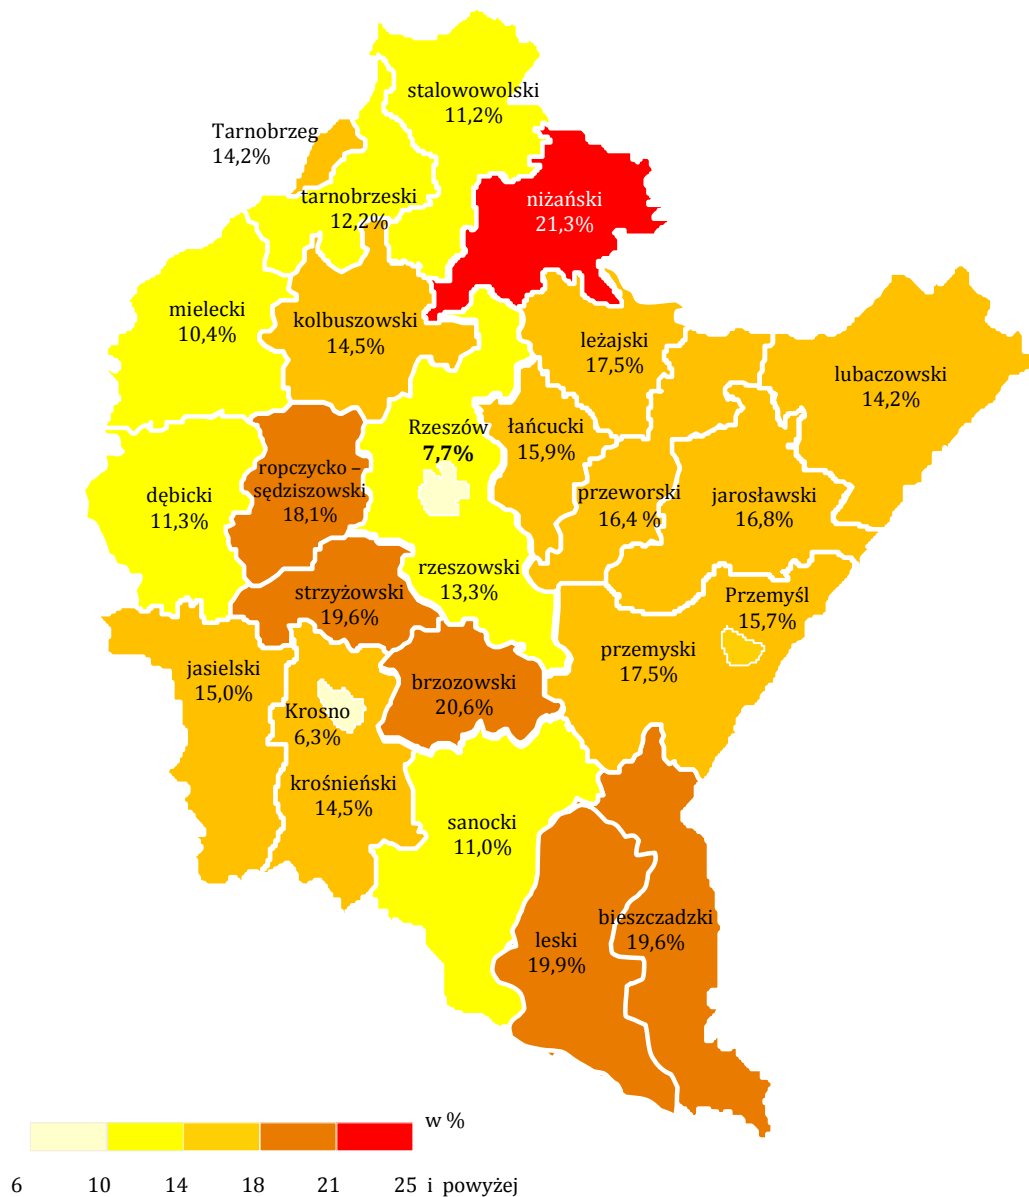

Stopa bezrobocia rejestrowanego w poszczególnych powiatach
województwa podkarpackiego według stanu na koniec
maja 2015 roku.

Województwo podkarpackie –13,7 %

Źródło: Główny Urząd Statystyczny w Warszawie.
Stopa bezrobocia w stosunku do aktywnych zawodowo.