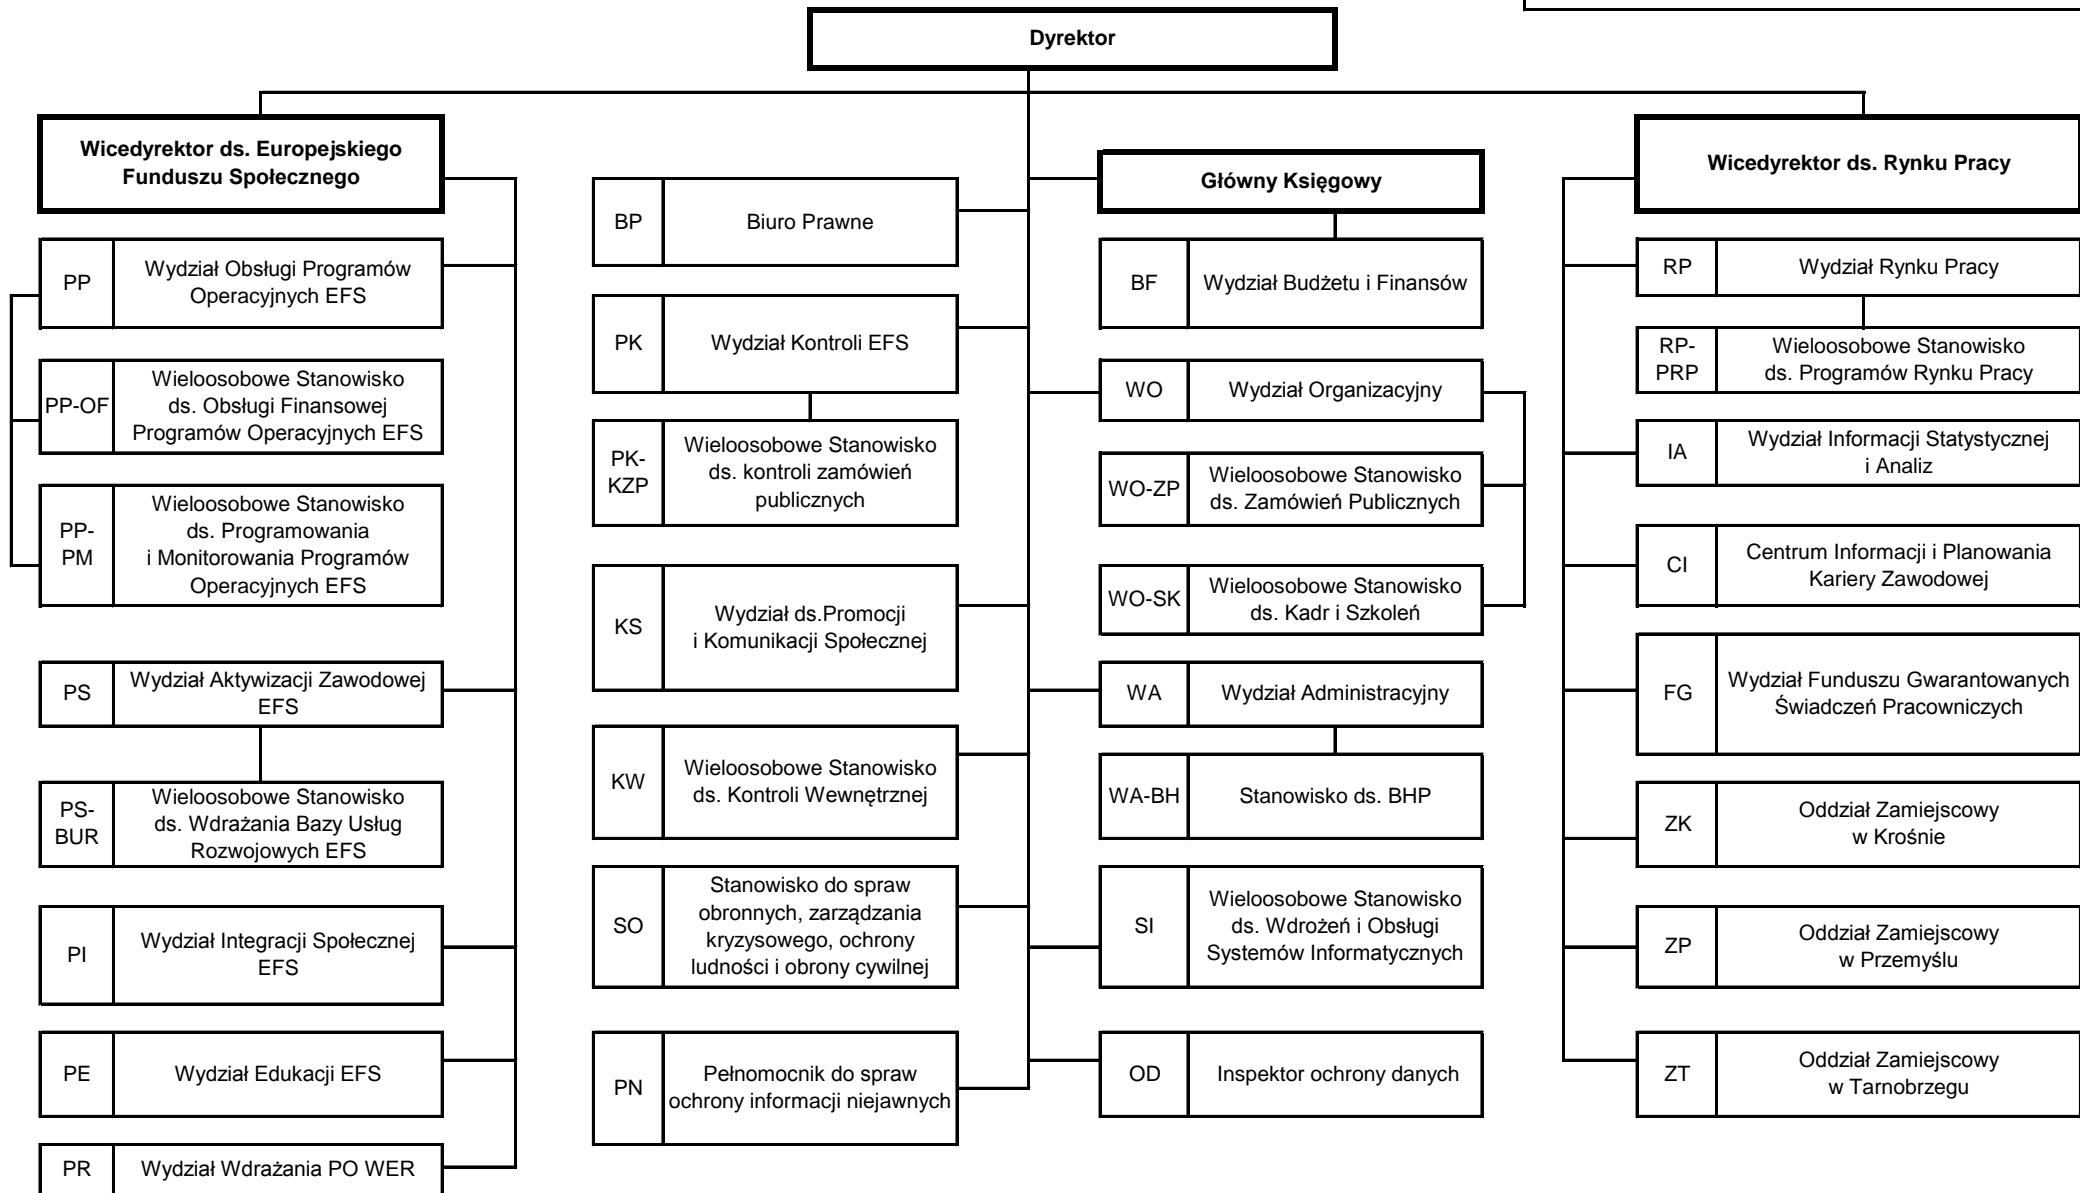

Schemat Organizacyjny Wojewódzkiego Urzędu Pracy w Rzeszowie

Załącznik do Regulaminu Organizacyjnego Wojewódzkiego Urzędu Pracy w Rzeszowie stanowiącego Załącznik do Zarządzenia Nr 38/18 Dyrektora Wojewódzkiego Urzędu Pracy w Rzeszowie z dnia 28 maja 2018 r.

DYREKTOR  
Wojewódzkiego Urzędu Pracy w Rzeszowie  
**Tomasz Czop**